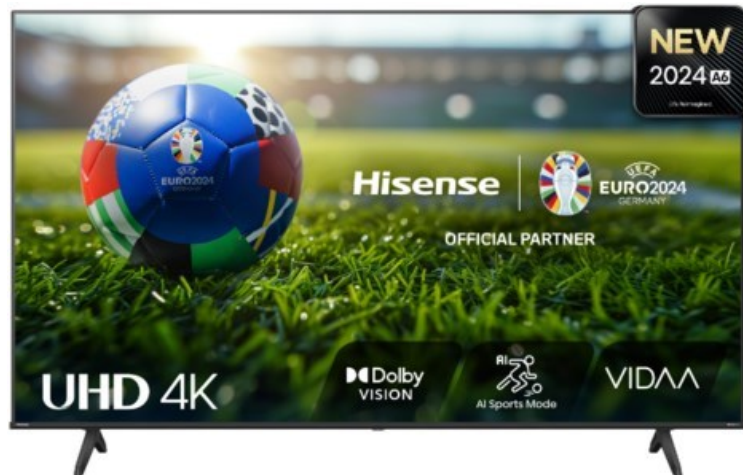

### Produkt-Highlights

- 4K UHD LED-TV mit Local Dimming
- Dolby Vision
- HDR10+ & Filmmaker Modus
- UHD AI Upscaling Technologie
- Personalisierbare VIDAA U7.6 Smart TV Benutzeroberfläche
- alexa built-in & VIDAA Voice Sprachassistenten
- Game Mode Plus
- Content Share (Android / iOS) & VIDAA (Mobile App für Android / iOS)
- DVB-T2-C/-S2 Triple Tuner, 3x HDMI 2.1, 2x USB, CI+, A/V-Eingang (Composite), Digitaler Audio-Ausgang (S/PDIF), LAN, WLAN & Bluetooth integriert

### Ausstattung & Technik

- Bildschirmdiagonale: 108 cm

- Bildschirmdiagonale: 43"
- max. Auflösung (Horizontal): 3840
- max. Auflösung (Vertikal): 2160
- WLAN Ausstattung: WLAN integriert