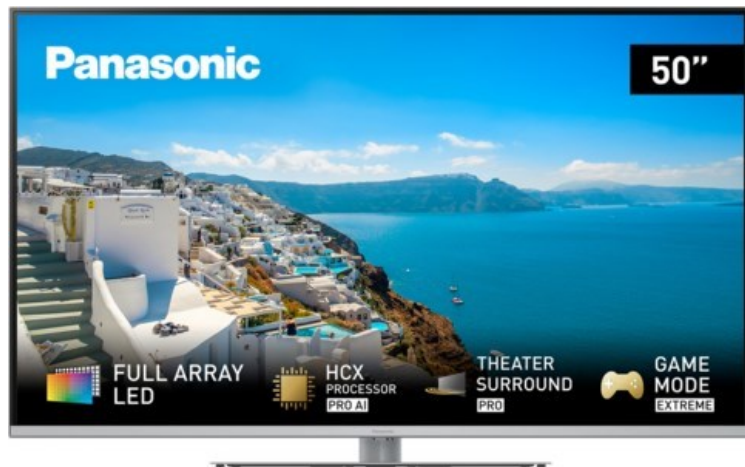

TV-Video-HiFi Haselbauer

Kompetent. Sympathisch. Nah.

Unsere persönliche Empfehlung für Sie:

Panasonic TX-50MXT966

Artikelnummer 17955

Produkt-Highlights

- 3.840 x 2.160 4K Ultra-HD Full Array LED-TV mit Backlight Dimming
- Multi HDR Ultimate (Dolby Vision IQ, HDR10+ Adaptive)
- Filmmaker Mode mit intelligentem Sensor
- HCX PRO AI Processor
- Smart TV mit Zugriff auf Apps & Online-Dienste
- Amazon Alexa integriert
- Theater Surround Pro & Dolby Atmos Sound
- Game Mode Extreme, Game Control Board, AMD FreeSync Premium, ALLM, VRR und HFR
- DVB-T2 /-C /-S2 / SATIP / DVB-IP Penta Tuner (Twin), 4x HDMI (HDMI 2.1, eARC auf HDMI 2), 3x USB, 2x CI+, Digitaler Audio-Ausgang (optisch), LAN, WLAN & Bluetooth integriert

Bildeigenschaften

- Auflösung: Ultra HD (4K)
- Hintergrundbeleuchtung: Full-LED

Ausstattung & Technik

- Bildschirmdiagonale: 126 cm
- Bildschirmdiagonale: 50"
- max. Auflösung (Horizontal): 3840

- max. Auflösung (Vertikal): 2160
- WLAN Ausstattung: WLAN integriert