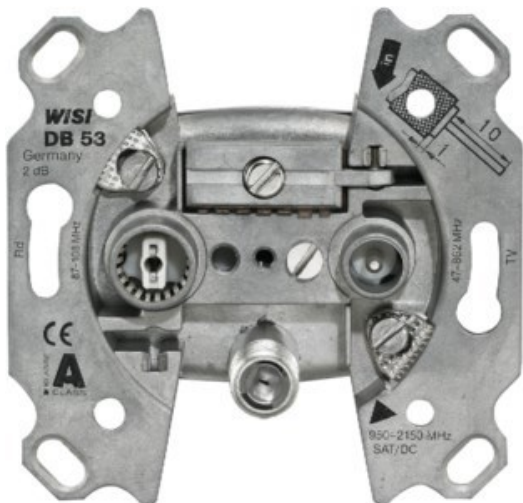

TV-Video-HiFi Haselbauer

Kompetent. Sympathisch. Nah.

Unsere persönliche Empfehlung für Sie:

Wisi DB 53 SAT-Antennendose

Artikelnummer 17565

Produkt-Highlights

- 3-Loch Stichdose
- Platzsparend dank flacher Bauweise
- Hohes Schirmungsmaß: >85 dB (Klasse A)
- Frequenzbereich: 47...2150 MHz
- Anschlussdämpfung TV / FM / SAT: <2 dB / 1.5 dB / <2 dB
- Entkopplung TV-SAT: ≥15 dB (typ. 25 dB)
- Rückflussdämpfung TV: ≥14 dB (≤ -1,5 dB pro Oktave ab 40 MHz, ≥10 dB)
- Durchgangsspannung: 24 V DC (Fernspeisestrom 500 mA)
- Anschlüsse: 1x F-Buchse, 1x IEC-Buchse, 1x IEC-Stecker