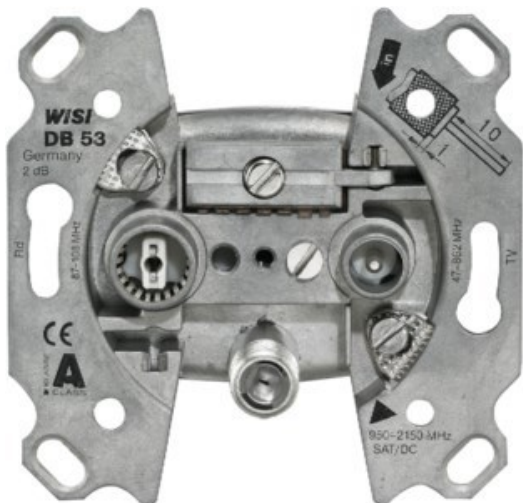

## Wisi DB 53 SAT-Antennendose

Artikelnummer 17565

### Produkt-Highlights

- 3-Loch Stichdose
- Platzsparend dank flacher Bauweise
- Hohes Schirmungsmaß: >85 dB (Klasse A)
- Frequenzbereich: 47...2150 MHz
- Anschlussdämpfung TV / FM / SAT: <2 dB / 1.5 dB / <2 dB
- Entkopplung TV-SAT: ≥15 dB (typ. 25 dB)
- Rückflussdämpfung TV: ≥14 dB (≤ -1,5 dB pro Oktave ab 40 MHz, ≥10 dB)
- Durchgangsspannung: 24 V DC (Fernspeisestrom 500 mA)
- Anschlüsse: 1x F-Buchse, 1x IEC-Buchse, 1x IEC-Stecker