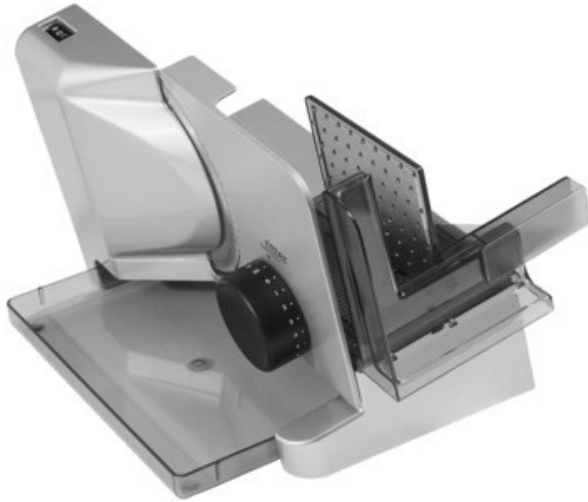

## Ritter E 16 Kompakt Diagonal | silbermetallic

Artikelnummer 10658

### Produkt-Highlights

- Metallausführung schräg gestellt
- Silbermetallic
- Wellenschliffmesser, 17 cm Ø
- Schnittstärkeeinstellung bis ca. 20 mm
- Sicherheits-Moment- und Dauerschalter
- Abnehmbarer Schlitten
- Schlittenweg ca. 18 cm
- Schneidgut-Auffangschale
- Kabeldepot

### Bedienung

- max. Schnittstärkeeinstellung: 20 mm

- Gewicht: 3 kg
- Farbe: silber

### Gehäuseeigenschaften

- Breite: 22,50 cm
- Höhe: 23 cm
- Tiefe: 33,50 cm