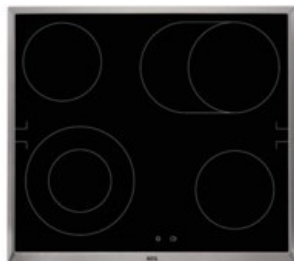

TV-Video-HiFi Haselbauer

Kompetent. Sympathisch. Nah.

Unsere persönliche Empfehlung für Sie:

AEG Kombi 4024S | schwarz + edelstahl

Artikelnummer 18224

A+

Produkt-Highlights

- Versenkknebel
- Elektronikuhr mit Timerfunktionen
- Leichtreinigungstür und -ausstattung
- Türverglasung: SafeToTouch Plus
- Grillheizstab abklappbar
- Kühlgebläse
- Garraumbeleuchtung 40 W Halogen
- Große Flexibilität beim Kochen dank Bräter- und Zweikreiszone
- Inkl. TR1LFV FlexiRunners™ 1-fach Vollauszug mit Sicherheitsstopp

Produkttyp

- Produkttyp: Einbaugeräte Set
- Kombinationsart: Einbauherd + Glaskeramikfeld

Energieeffizienz / Verbrauchswerte

- Energieeffizienzklasse: A+
- Energieeffizienzspektrum: Spektrum [A+++ bis D]
- Energieverbrauch bei Heißluft/Umluft: 0,69 kWh
- Energieverbrauch konventionell: 0,99 kWh
- Innenraum-Volumen: 71 l
- Backrohrvolumen: Large

- Anzahl der Garräume: 1
- Wärmequelle: Elektro

Ausstattung & Technik

- max. Temperatur: 275 °C
- Teleskopauszug
- Elektronik Uhr

Gehäuseeigenschaften

- versenkbare Schalter
- Breite (Kochfeld): 57,60 cm

- Tiefe (Kochfeld): 51,60 cm
- Gewicht (Kochfeld): 7,10 kg
- Breite (Backofen): 59,50 cm
- Höhe (Backofen): 59,40 cm
- Tiefe (Backofen): 56,70 cm
- Gewicht (Backofen): 32 kg
- Farbe: schwarz