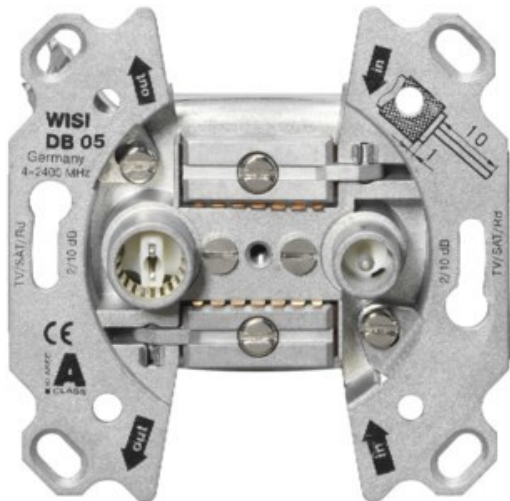

TV-Video-HiFi Haselbauer

Kompetent. Sympathisch. Nah.

Unsere persönliche Empfehlung für Sie:

Wisi DB 05 Universal Antennendose

Artikelnummer 17563

Produkt-Highlights

- Breitbandiger Frequenzbereich 5-2400 MHz
- Für bidirektionale BK-Anlagen oder SAT-Einkabellösungen
- Hohe Entkopplung der Teilnehmerausgänge
- Hohes Schirmungsmaß (≥ 85 dB) der Klasse A
- Kabelzuführung von Ober – oder Unterseite der Antennendose
- Anschlussdämpfung IEC Buchse: 10 dB (± 1 dB)
- Anschlussdämpfung IEC Stecker: 10 dB (± 1 dB)
- Durchgangsdämpfung: 2,5-3,5 dB
- Entkopplung Out 1 - Out 2: ≥ 30 dB