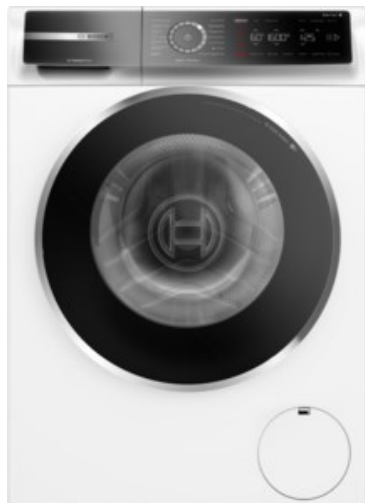

TV-Video-HiFi Haselbauer

Kompetent. Sympathisch. Nah.

Unsere persönliche Empfehlung für Sie:

Bosch WGB2440H0 | weiss

Artikelnummer 17849

Produkt-Highlights

- **Iron Assist:** reduziert Knitterfalten bis zu 50%.
- **Home Connect:** Smart vernetzte Hausgeräte erleichtern den Alltag.
- **Mini Load:** schnelles und effizientes Waschen von Einzelteilen
- Mit Easy Start schnell zum optimalen Waschprogramm.
- **Fernüberwachung und Steuerung:** Kontrolliere und bediene deine Waschmaschine von unterwegs.

Produkttyp

- Bauart: Stand-Waschmaschine

Energieeffizienz / Verbrauchswerte

- Energy Label Version: 2019/2014
- Energieeffizienzklasse: A
- Energieeffizienzspektrum: Spektrum [A bis G]
- Schleudereffizienzklasse: B
- Programmdauer des Eco-Programms: 228 Min.
- Betriebsgeräusch Schleudern: 70 dB(A)
- Geräuschemissionsklasse: A
- gewichteter Wasserverbrauch pro Betriebszyklus (Waschen): 50 l

- gewichteter Energieverbrauch pro 100 Betriebszyklen: 40 kWh

Ausstattung & Technik

- Fassungsvermögen Wäsche: 9 kg
- U/Min. in der max. Schleuderstufe: 1400 Upm
- Trommel-Ausführung: Edelstahl-Trommel, Schontrommel
- Startzeitvorwahl
- Restzeitanzeige
- Handwasch-Programm für Wolle

Gehäuseeigenschaften

- Höhe: 84,50 cm

- Breite: 59,80 cm
- Tiefe: 59 cm
- Gewicht: 82,60 kg
- Breite mit Verpackung: 64 cm
- Höhe mit Verpackung: 87,50 cm
- Tiefe mit Verpackung: 67,50 cm
- Gewicht mit Verpackung: 83,60 kg
- Farbe: weiß

Händler-Kontaktdaten:

Haselbauer TV-Video-Hifi
Inselbergstr. 43
99891 Tabarz
036259 59091
haselbauer-tv@t-online.de
www.IQ-haselbauer-tv.de

Ihr Ansprechpartner:

MARTIN HASELBAUER
haselbauer-tv@t-online.de

Unsere Öffnungszeiten:

Montag 09:00 - 13:00 / 15:00 - 18:00
Dienstag 09:00 - 13:00 / 15:00 - 18:00
Mittwoch 14:00 - 18:00
Donnerstag 14:00 - 18:00
Freitag 09:00 - 13:00 / 15:00 - 18:00