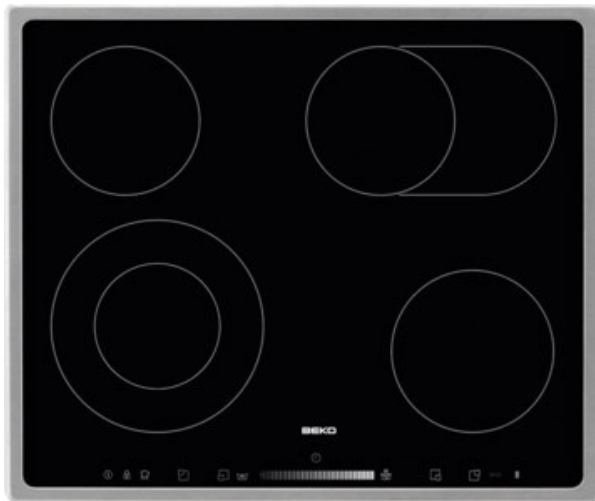

## Beko HIC 64503 TX | edelstahl

Artikelnummer 17459

### Produkt-Highlights

- Slide Touch Sensortasten
- 4 Kochzonen, Zweikreiszone, Bräterzone
- 19 Kochstufen pro Kochzone
- Digitale Anzeige der Kochstufe
- Booster-Schnellaufheizung
- Ecotimer
- Stop & Go-Taste
- Memory-Funktion
- Betriebsanzeige

### Gehäuseeigenschaften

- Breite: 57,60 cm
- Höhe: 5,80 cm

- Tiefe: 57 cm
- Gewicht: 9 kg
- Farbe: edelstahl