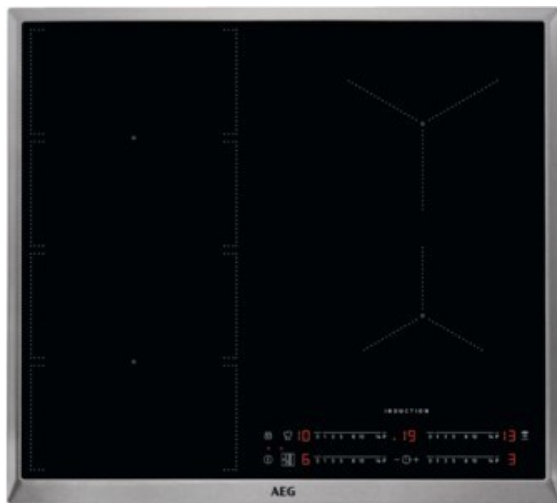

## AEG IKS6447CXB | edelstahl

Artikelnummer 15912

### Produkt-Highlights

- FlexiBridge
- MaxiSensePlus
- PowerSlide-Funktion
- Direct Control,
- Hob<sup>2</sup>Hood-Funktion
- Edelstahlrahmen
- SlimFit Design

### Gehäuseeigenschaften

- Breite: 57,60 cm
- Tiefe: 51,60 cm
- Farbe: edelstahl