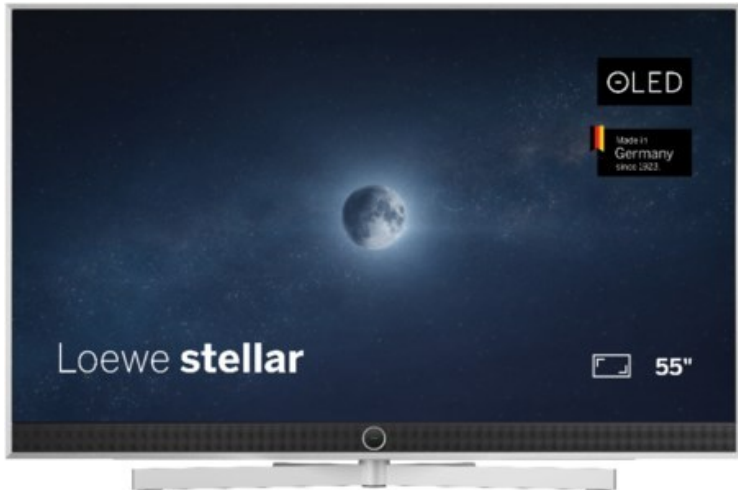

## Loewe stellar 55 dr+ (vi) | alu brushed/alu

Artikelnummer 19214

### Produkt-Highlights

- Ultra HD Open Cell OLED Panel mit Master Black Polarizer
- Loewe dual channel dr+ mit Zweikanal-Chassis, Twin-Triple-Tuner und 1 TB SSD mit Multi-View und Multi-Recording
- Volle Unterstützung von HDMI 2.1 und Ultra HD @ 144 Hz VRR für High-Speed-Gaming
- Dolby Vision IQ & HDR10+ Unterstützung
- Loewe os9 auf Basis von VIDAA OS mit großer Auswahl an smarten Streaming-Apps und VOD-Diensten wie Netflix, Amazon Prime Video, Apple TV, uvm.
- Netzwerkfunktionen wie Miracast und Apple AirPlay
- Leistungsstarke integrierte Soundbar für hervorragende Klangqualität
- Loewe magic.light und magic.motion
- Hochwertiges Design mit gebürstetem Aluminiumrahmen und Aluminium-Rückwand

### Produkttyp

- Technologie: OLED

### Bildeigenschaften

- Auflösung: Ultra HD (4K)
- Bildoptimierung: HDR 10+, Dolby Vision IQ