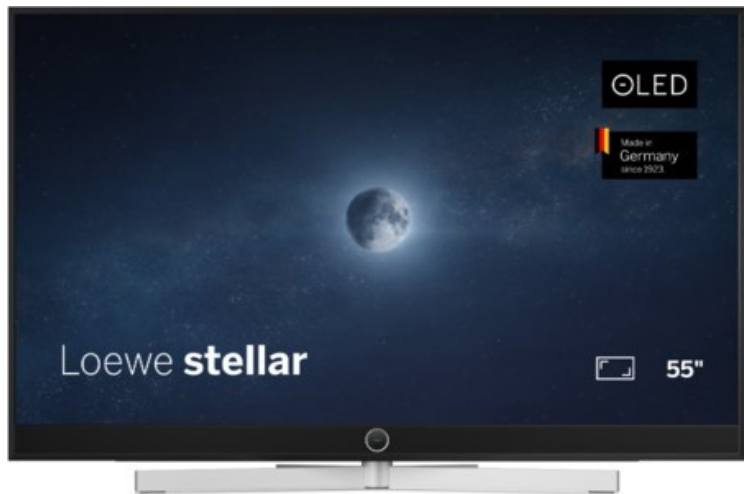

Loewe stellar 55 dr+ (vi) | alu black/lava

Artikelnummer 19215

Produkt-Highlights

- Ultra HD Open Cell OLED Panel mit Master Black Polarizer
- Loewe dual channel dr+ mit Zweikanal-Chassis, Twin-Triple-Tuner und 1 TB SSD mit Multi-View und Multi-Recording
- Volle Unterstützung von HDMI 2.1 und Ultra HD @ 144 Hz VRR für High-Speed-Gaming
- Dolby Vision IQ & HDR10+ Unterstützung
- Loewe os9 auf Basis von VIDAA OS mit großer Auswahl an smarten Streaming-Apps und VOD-Diensten wie Netflix, Amazon Prime Video, Apple TV, uvm.
- Netzwerkfunktionen wie Miracast und Apple AirPlay
- Leistungsstarke integrierte Soundbar für hervorragende Klangqualität
- Loewe magic.light und magic.motion
- Hochwertiges Design mit gebürstetem Aluminiumrahmen und Aluminium-Rückwand

Produkttyp

- Technologie: OLED

Energieeffizienz / Verbrauchswerte

- Energy Label Version: 2019/2013
- Energieeffizienzklasse: F
- Energieeffizienzspektrum: Spektrum [A bis G]
- Energieverbrauch (kWh/1.000h): 68 kWh/1000h
- Energieverbrauch (HDR-Wiedergabe) (kWh/1.000h): 75 kWh/1000h
- Energieeffizienzklasse (HDR-Wiedergabe): F

Bildeigenschaften

- Auflösung: Ultra HD (4K)
- HDR 10+ Wiedergabe

Ausstattung & Technik

- Bildschirmdiagonale: 139 cm

- Bildschirmdiagonale: 55"

- max. Auflösung (Horizontal): 3840
- max. Auflösung (Vertikal): 2160
- Festplattenrekorder
- WLAN Ausstattung: WLAN integriert