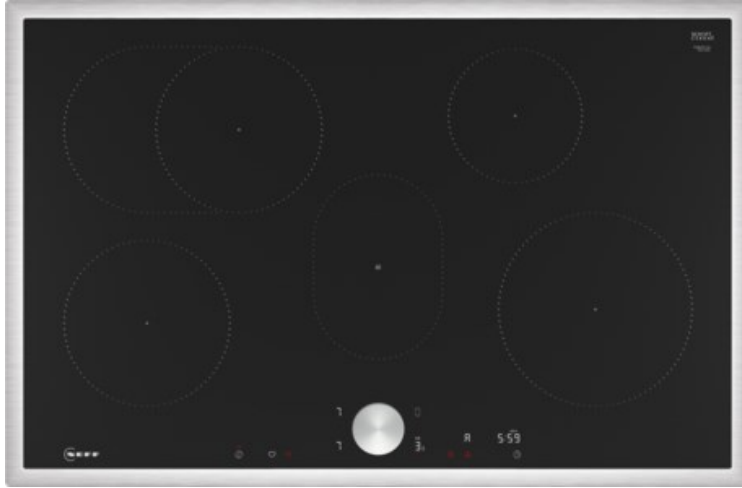

## Neff T58STF1L0 | schwarz/edelstahl

Artikelnummer 19130

### Gehäuseeigenschaften

- Breite: 80,20 cm
- Höhe: 5,50 cm
- Tiefe: 52,30 cm
- Gewicht: 13,50 kg
- Farbe: edelstahl