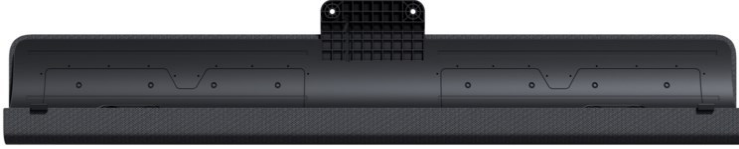

Loewe klang bar i | basalt grey

Artikelnummer 18095

Produkt-Highlights

- Musikleistung (W) 80
- Max. Frequenz (Hz) 20000
- Min. Frequenz (Hz) 65
- Für Loewe bild i 48, 55 und 65 Zoll

Händler-Kontaktdaten: