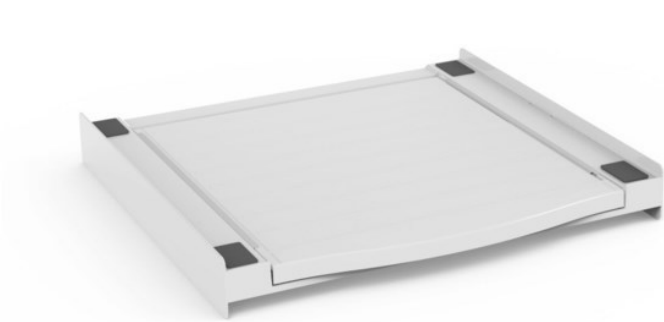

Xavax Zwischenbausatz Smart | weiss

Artikelnummer 14912

Produkt-Highlights

- universeller Zwischenbaurahmen zum sicheren Befestigen des Trockners auf der Waschmaschine: Die Seitenschielen verhindern das Wandern des Trockners bei Vibrationen der Waschmaschine
- inkl. Ausziehplatte (max. belastbar bis 10 kg), praktische Ablage- und Arbeitsfläche in bequemer Arbeitshöhe (z.B. für Wäsche zusammenlegen, ein- und ausräumen etc.)
- mit praktischem Griff an der Auszugsplatte zum leichteren Bedienen
- Struktur aus hochbeständigem, verstärktem Technopolymer sorgt für die Stabilität von Haushaltsgeräten
- seitlich angebrachte Rollen für leichteren Auszug der Schublade
- mit Sicherheits-Zurrurgurt zur optimalen Sicherung - ein Herunterkippen des Trockners z.B. durch Zugbelastungen an der Tür wird verhindert
- schnell und einfach zu installieren, da vormontiert
- universell passend für alle Geräte mit einer Arbeitsplatte von 60 x 60 cm
- bei Bedarf anschraubbar