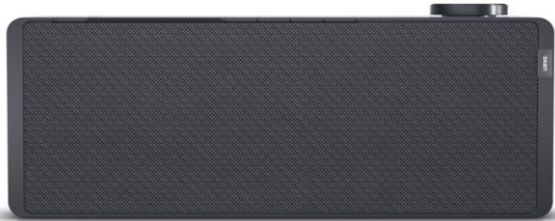

Loewe klang s1 | basalt grey

Artikelnummer 16337

Produkt-Highlights

- Kraftvoller Klang
- DAB+ Tuner
- Internet Radio
- Musik Streaming
- Bluetooth
- Großes Display
- Elegant und schlank

USB

Schnittstellen

- WLAN-Schnittstelle
- Bluetooth Schnittstelle

Gehäuseeigenschaften

- Farbe: grau

Händler-Kontaktdaten:

bruno maier
Wiesentalstr. 32
79618 Rheinfelden-Minseln
07623 5171
hifimaier@t-online.de
www.iq-bruno-maier.de