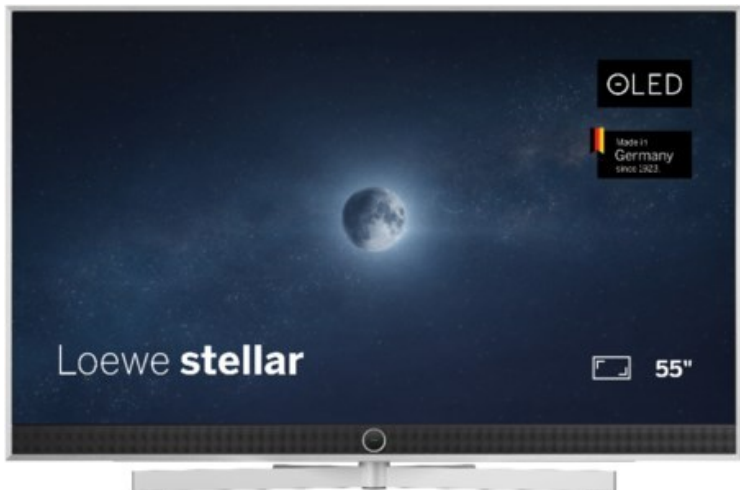

Loewe stellar. 55 dr+ | alu brushed/alu

Artikelnummer 18833

Produkt-Highlights

- Ultra HD OLED Panel mit MLA (Micro Lens Array) & META-Technologie
- Loewe dual channel dr+ mit SSD für Multi-View und Multi-Recording
- Flexible Anschlüsse mit HDMI 2.1 und 144 Hz VRR für schnelles Konsolen-Gaming
- HDR10+ Adaptive Unterstützung
- Super-schnelles und smartes Loewe os mit App-Store und Zugriff eine großen Vielfalt an Video-on-Demand-Diensten für jeden Markt, darunter z.B. Netflix, Disney+, Samsung TV Plus, HD+, Magenta TV und vieles mehr
- 360° Craft-Design mit gebürstetem Alu und cleveren Konstruktionsdetails
- Dezentos Loewe magic.light und Bodenstandfuß mit magic.motion
- Loewe stellar mini Fernbedienung mit Bluetooth und Sprachsteuerung, inklusive Alexa Skills und Bixby
- Miracast, Apple Airplay und Samsung SmartThings Unterstützung

Produkttyp

- Technologie: OLED

Energieeffizienz / Verbrauchswerte

- Energy Label Version: 2019/2013
- Energieeffizienzklasse: E
- Energieeffizienzspektrum: Spektrum [A bis G]
- Energieverbrauch (kWh/1.000h): 63 kWh/1000h
- Energieverbrauch (HDR-Wiedergabe) (kWh/1.000h): 76 kWh/1000h
- Energieeffizienzklasse (HDR-Wiedergabe): F

Bildeigenschaften

- Auflösung: Ultra HD (4K)

Ausstattung & Technik

- Bildschirmdiagonale: 139 cm

- Bildschirmdiagonale: 55"
- max. Auflösung (Horizontal): 3840
- max. Auflösung (Vertikal): 2160
- Festplattenrekorder
- WLAN Ausstattung: WLAN integriert