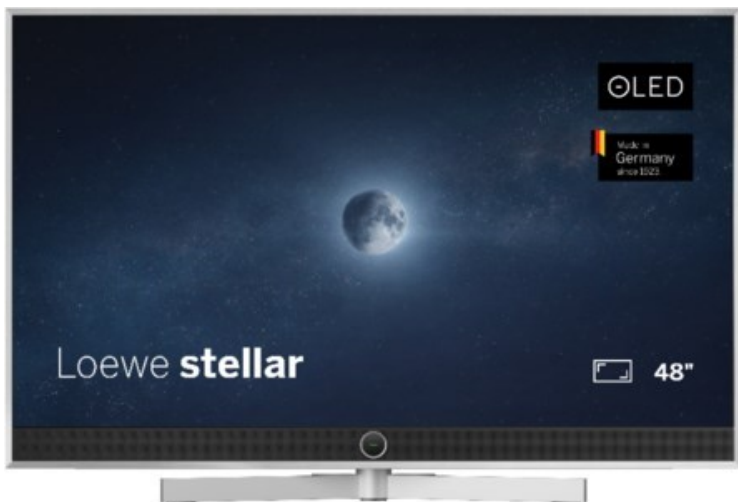

Loewe stellar. 48 dr+ | alu brushed/alu

Artikelnummer 18832

Produkt-Highlights

- Ultra HD OLED Panel mit MLA (Micro Lens Array) & META-Technologie
- Loewe dual channel dr+ mit SSD für Multi-View und Multi-Recording
- Flexible Anschlüsse mit HDMI 2.1 und 144 Hz VRR für schnelles Konsolen-Gaming
- HDR10+ Adaptive Unterstützung
- Super-schnelles und smartes Loewe os mit App-Store und Zugriff eine großen Vielfalt an Video-on-Demand-Diensten für jeden Markt, darunter z.B. Netflix, Disney+, Samsung TV Plus, HD+, Magenta TV und vieles mehr
- 360° Craft-Design mit gebürstetem Alu und cleveren Konstruktionsdetails
- Dezentos Loewe magic.light und Bodenstandfuß mit magic.motion
- Loewe stellar mini Fernbedienung mit Bluetooth und Sprachsteuerung, inklusive Alexa Skills und Bixby
- Miracast, Apple Airplay und Samsung SmartThings Unterstützung

Produkttyp

- Technologie: OLED

Energieeffizienz / Verbrauchswerte

- Energy Label Version: 2019/2013
- Energieeffizienzklasse: F
- Energieeffizienzspektrum: Spektrum [A bis G]
- Energieverbrauch (kWh/1.000h): 52 kWh/1000h
- Energieverbrauch (HDR-Wiedergabe) (kWh/1.000h): 63 kWh/1000h
- Energieeffizienzklasse (HDR-Wiedergabe): G

Bildeigenschaften

- Auflösung: Ultra HD (4K)

Ausstattung & Technik

- Bildschirmdiagonale: 121 cm

- Bildschirmdiagonale: 48"
- max. Auflösung (Horizontal): 3840
- max. Auflösung (Vertikal): 2160
- Festplattenrekorder
- WLAN Ausstattung: WLAN integriert