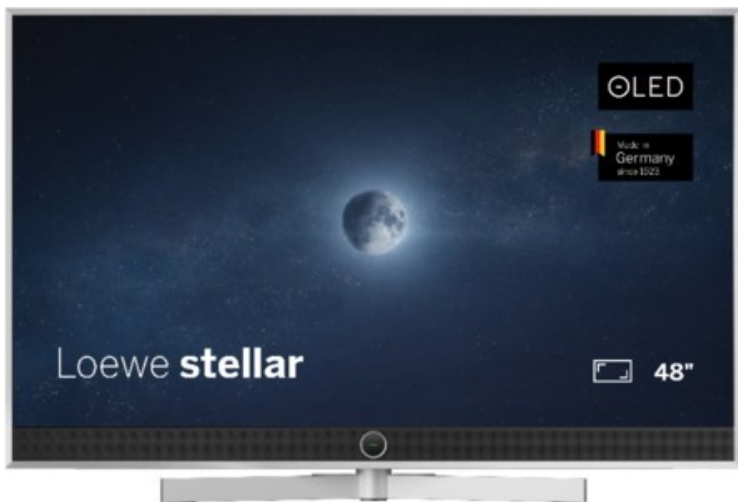

Loewe stellar. 48 dr+ | alu brushed/concrete

Artikelnummer 18564

Produkt-Highlights

- Ultra HD OLED Panel mit MLA (Micro Lens Array) & META-Technologie
- Loewe dual channel dr+ mit SSD für Multi-View und Multi-Recording
- Flexible Anschlüsse mit HDMI 2.1 und 144 Hz VRR für schnelles Konsolen-Gaming
- HDR10+ Adaptive Unterstützung
- Super-schnelles und smartes Loewe os mit App-Store und Zugriff eine großen Vielfalt an Video-on-Demand-Diensten für jeden Markt, darunter z.B. Netflix, Disney+, Samsung TV Plus, HD+, Magenta TV und vieles mehr
- 360° Craft-Design mit gebürstetem Alu, echtem Beton und cleveren Konstruktionsdetails
- Dezentos Loewe magic.light und Bodenstandfuß mit magic.motion
- Loewe stellar mini Fernbedienung mit Bluetooth und Sprachsteuerung, inklusive Alexa Skills und Bixby
- Miracast, Apple Airplay und Samsung SmartThings Unterstützung

Produkttyp

- Technologie: OLED

Energieeffizienz / Verbrauchswerte

- Energy Label Version: 2019/2013
- Energieeffizienzklasse: F
- Energieeffizienzspektrum: Spektrum [A bis G]
- Energieverbrauch (kWh/1.000h): 52 kWh/1000h
- Energieverbrauch (HDR-Wiedergabe) (kWh/1.000h): 63 kWh/1000h
- Energieeffizienzklasse (HDR-Wiedergabe): G

Bildeigenschaften

- Auflösung: Ultra HD (4K)

Ausstattung & Technik

- Bildschirmdiagonale: 121 cm

- Bildschirmdiagonale: 48"
- max. Auflösung (Horizontal): 3840
- max. Auflösung (Vertikal): 2160
- Festplattenrekorder
- WLAN Ausstattung: WLAN integriert