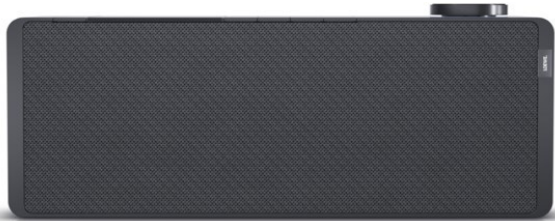

Loewe klang s1 | basalt grey

Artikelnummer 16337

Produkt-Highlights

- Kraftvoller Klang
- DAB+ Tuner
- Internet Radio
- Musik Streaming
- Bluetooth
- Großes Display
- Elegant und schlank

Schnittstellen

- WLAN-Schnittstelle
- Bluetooth Schnittstelle