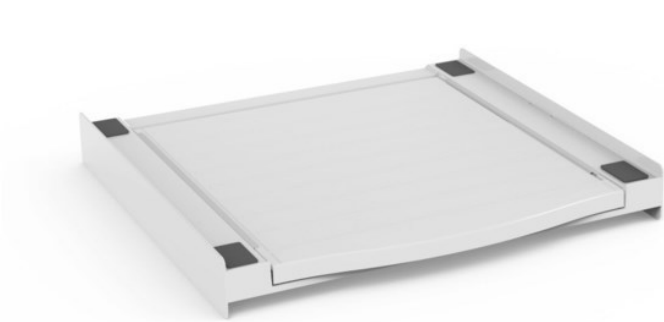

Xavax Zwischenbausatz Smart | weiss

Artikelnummer 14912

Produkt-Highlights

- universeller Zwischenbaurahmen zum sicheren Befestigen des Trockners auf der Waschmaschine: Die Seitenschielen verhindern das Wandern des Trockners bei Vibrationen der Waschmaschine
- inkl. Ausziehplatte (max. belastbar bis 10 kg), praktische Ablage- und Arbeitsfläche in bequemer Arbeitshöhe (z.B. für Wäsche zusammenlegen, ein- und ausräumen etc.)
- mit praktischem Griff an der Auszugsplatte zum leichteren Bedienen
- Struktur aus hochbeständigem, verstärktem Technopolymer sorgt für die Stabilität von Haushaltsgeräten
- seitlich angebrachte Rollen für leichteren Auszug der Schublade
- mit Sicherheits-Zurring zur optimalen Sicherung - ein Herunterkippen des Trockners z.B. durch Zugbelastungen an der Tür wird verhindert
- schnell und einfach zu installieren, da vormontiert
- universell passend für alle Geräte mit einer Arbeitsplatte von 60 x 60 cm
- bei Bedarf anschraubbar