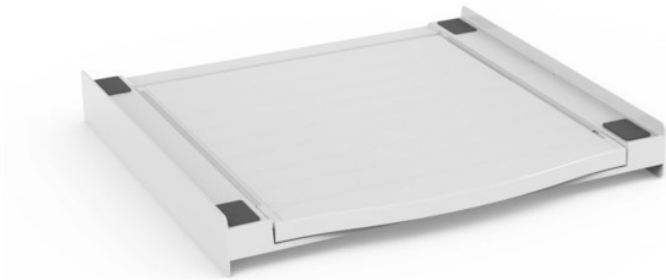

Xavax Zwischenbausatz Smart | weiss

Artikelnummer 14912

Produkt-Highlights

- universeller Zwischenbaurahmen zum sicheren Befestigen des Trockners auf der Waschmaschine: Die Seitenschielen verhindern das Wandern des Trockners bei Vibrationen der Waschmaschine
- inkl. Ausziehplatte (max. belastbar bis 10 kg), praktische Ablage- und Arbeitsfläche in bequemer Arbeitshöhe (z.B. für Wäsche zusammenlegen, ein- und ausräumen etc.)
- mit praktischem Griff an der Auszugsplatte zum leichteren Bedienen
- Struktur aus hochbeständigem, verstärktem Technopolymer sorgt für die Stabilität von Haushaltsgeräten
- seitlich angebrachte Rollen für leichteren Auszug der Schublade
- mit Sicherheits-Zurrurgurt zur optimalen Sicherung - ein Herunterkippen des Trockners z.B. durch Zugbelastungen an der Tür wird verhindert
- schnell und einfach zu installieren, da vormontiert
- universell passend für alle Geräte mit einer Arbeitsplatte von 60 x 60 cm
- bei Bedarf anschraubbar