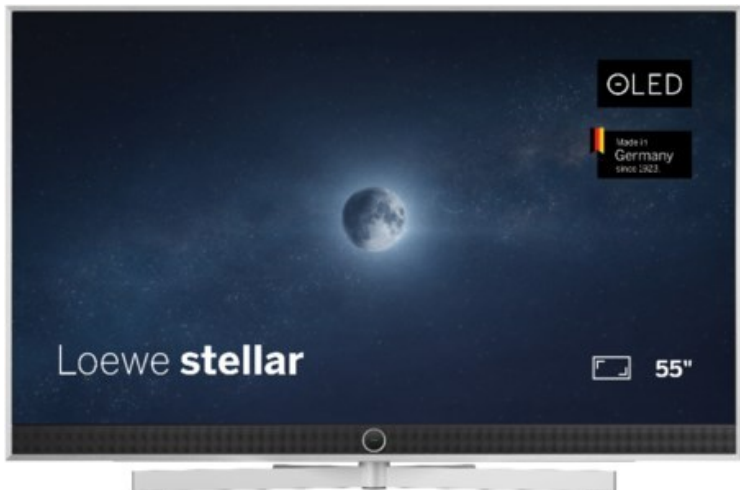

## Loewe stellar. 55 dr+ | alu brushed/alu

Artikelnummer 18833

### Produkt-Highlights

- Ultra HD OLED Panel mit MLA (Micro Lens Array) & META-Technologie
- Loewe dual channel dr+ mit SSD für Multi-View und Multi-Recording
- Flexible Anschlüsse mit HDMI 2.1 und 144 Hz VRR für schnelles Konsolen-Gaming
- HDR10+ Adaptive Unterstützung
- Super-schnelles und smartes Loewe os mit App-Store und Zugriff eine großen Vielfalt an Video-on-Demand-Diensten für jeden Markt, darunter z.B. Netflix, Disney+, Samsung TV Plus, HD+, Magenta TV und vieles mehr
- 360° Craft-Design mit gebürstetem Alu und cleveren Konstruktionsdetails
- Dezentres Loewe magic.light und Bodenstandfuß mit magic.motion
- Loewe stellar mini Fernbedienung mit Bluetooth und Sprachsteuerung, inklusive Alexa Skills und Bixby
- Miracast, Apple Airplay und Samsung SmartThings Unterstützung

### Produkttyp

- Technologie: OLED

### Bildeigenschaften

- Auflösung: Ultra HD (4K)