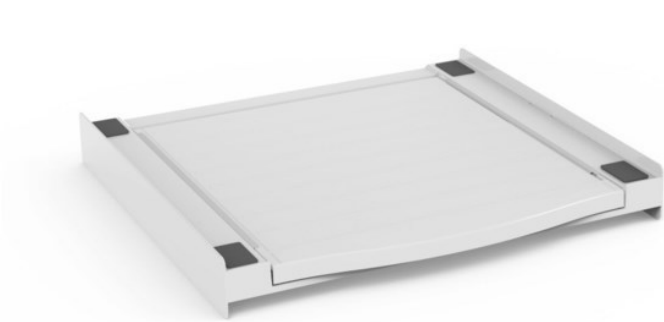

## Xavax Zwischenbausatz Smart | weiss

Artikelnummer 14912

### Produkt-Highlights

- universeller Zwischenbaurahmen zum sicheren Befestigen des Trockners auf der Waschmaschine: Die Seitenschielen verhindern das Wandern des Trockners bei Vibrationen der Waschmaschine
- inkl. Ausziehplatte (max. belastbar bis 10 kg), praktische Ablage- und Arbeitsfläche in bequemer Arbeitshöhe (z.B. für Wäsche zusammenlegen, ein- und aufräumen etc.)
- mit praktischem Griff an der Auszugsplatte zum leichteren Bedienen
- Struktur aus hochbeständigem, verstärktem Technopolymer sorgt für die Stabilität von Haushaltsgeräten
- seitlich angebrachte Rollen für leichteren Auszug der Schublade
- mit Sicherheits-Zurring zur optimalen Sicherung - ein Herunterkippen des Trockners z.B. durch Zugbelastungen an der Tür wird verhindert
- schnell und einfach zu installieren, da vormontiert
- universell passend für alle Geräte mit einer Arbeitsplatte von 60 x 60 cm
- bei Bedarf anschraubbar