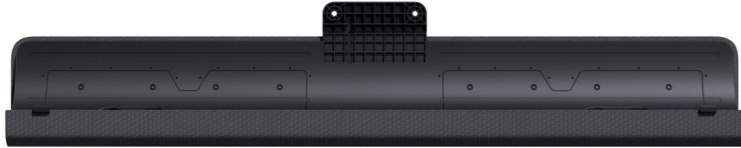

Loewe klang bar i | basalt grey

Artikelnummer 18095

Produkt-Highlights

- Musikleistung (W) 80
- Max. Frequenz (Hz) 20000
- Min. Frequenz (Hz) 65
- Für Loewe bild i 48, 55 und 65 Zoll

Händler-Kontaktdaten: