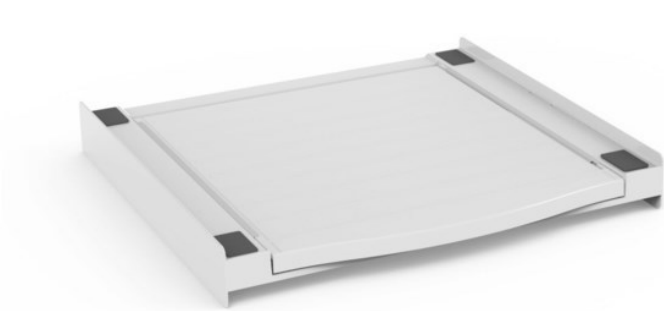

Xavax Zwischenbausatz Smart | weiss

Artikelnummer 14912

Produkt-Highlights

- universeller Zwischenbaurahmen zum sicheren Befestigen des Trockners auf der Waschmaschine: Die Seitenschielen verhindern das Wandern des Trockners bei Vibrationen der Waschmaschine
- inkl. Ausziehplatte (max. belastbar bis 10 kg), praktische Ablage- und Arbeitsfläche in bequemer Arbeitshöhe (z.B. für Wäsche zusammenlegen, ein- und ausräumen etc.)
- mit praktischem Griff an der Auszugsplatte zum leichteren Bedienen
- Struktur aus hochbeständigem, verstärktem Technopolymer sorgt für die Stabilität von Haushaltsgeräten
- seitlich angebrachte Rollen für leichteren Auszug der Schublade
- mit Sicherheits-Zurrurgurt zur optimalen Sicherung - ein Herunterkippen des Trockners z.B. durch Zugbelastungen an der Tür wird verhindert
- schnell und einfach zu installieren, da vormontiert
- universell passend für alle Geräte mit einer Arbeitsplatte von 60 x 60 cm
- bei Bedarf anschraubbar