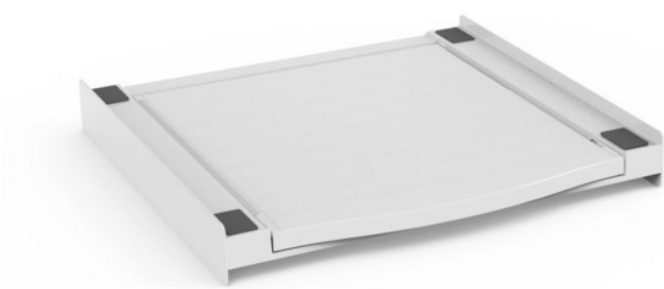

Xavax Zwischenbausatz Smart | weiss

Artikelnummer 14912

Produkt-Highlights

- universeller Zwischenbaurahmen zum sicheren Befestigen des Trockners auf der Waschmaschine: Die Seitenschielen verhindern das Wandern des Trockners bei Vibrationen der Waschmaschine
- inkl. Ausziehplatte (max. belastbar bis 10 kg), praktische Ablage- und Arbeitsfläche in bequemer Arbeitshöhe (z.B. für Wäsche zusammenlegen, ein- und ausräumen etc.)
- mit praktischem Griff an der Auszugsplatte zum leichteren Bedienen
- Struktur aus hochbeständigem, verstärktem Technopolymer sorgt für die Stabilität von Haushaltsgeräten
- seitlich angebrachte Rollen für leichteren Auszug der Schublade
- mit Sicherheits-Zurrurgurt zur optimalen Sicherung - ein Herunterkippen des Trockners z.B. durch Zugbelastungen an der Tür wird verhindert
- schnell und einfach zu installieren, da vormontiert
- universell passend für alle Geräte mit einer Arbeitsplatte von 60 x 60 cm
- bei Bedarf anschraubbar