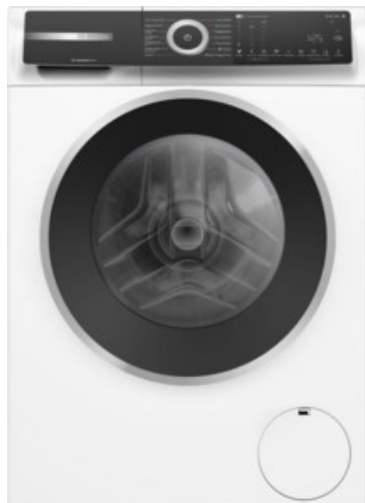

## Bosch WGH244MH0 | weiss

Artikelnummer 18790

### Produkttyp

- Bauart: Stand-Waschmaschine

### Ausstattung & Technik

- Fassungsvermögen Wäsche: 9 kg
- U/Min. in der max. Schleuderstufe: 1400 Upm
- Trommel-Ausführung: Edelstahl-Trommel
- Display-Typ: TFT-Display
- Restzeitanzeige
- Handwasch-Programm für Wolle

### Gehäuseeigenschaften

- Höhe: 84,50 cm
- Breite: 59,80 cm
- Tiefe: 59 cm
- Gewicht: 73,50 kg
- Breite mit Verpackung: 65 cm
- Höhe mit Verpackung: 88 cm
- Tiefe mit Verpackung: 68 cm
- Gewicht mit Verpackung: 74,50 kg
- Farbe: weiß