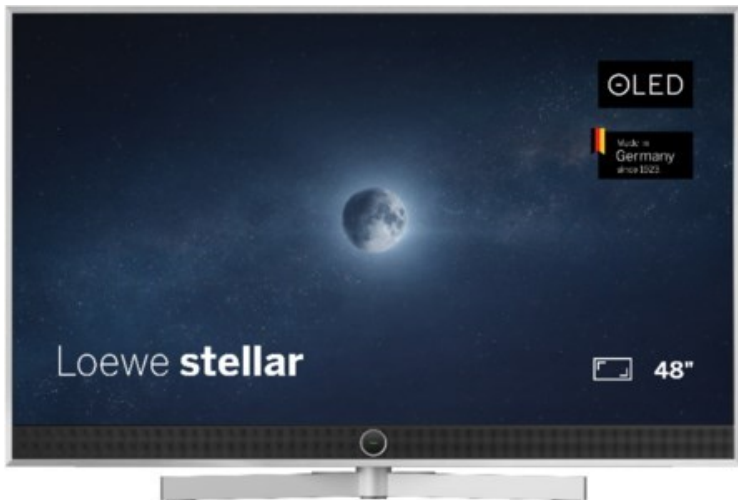

Loewe stellar. 48 dr+ | alu brushed/concrete

Artikelnummer 18564

Produkt-Highlights

- Ultra HD OLED Panel mit MLA (Micro Lens Array) & META-Technologie
- Loewe dual channel dr+ mit SSD für Multi-View und Multi-Recording
- Flexible Anschlüsse mit HDMI 2.1 und 144 Hz VRR für schnelles Konsolen-Gaming
- HDR10+ Adaptive Unterstützung
- Super-schnelles und smartes Loewe os mit App-Store und Zugriff eine großen Vielfalt an Video-on-Demand-Diensten für jeden Markt, darunter z.B. Netflix, Disney+, Samsung TV Plus, HD+, Magenta TV und vieles mehr
- 360° Craft-Design mit gebürstetem Alu, echtem Beton und cleveren Konstruktionsdetails
- Dezentos Loewe magic.light und Bodenstandfuß mit magic.motion
- Loewe stellar mini Fernbedienung mit Bluetooth und Sprachsteuerung, inklusive Alexa Skills und Bixby
- Miracast, Apple Airplay und Samsung SmartThings Unterstützung

Produkttyp

- Technologie: OLED

Energieeffizienz / Verbrauchswerte

- Energy Label Version: 2019/2013
- Energieeffizienzklasse: F
- Energieeffizienzspektrum: Spektrum [A bis G]
- Energieverbrauch (kWh/1.000h): 52 kWh/1000h
- Energieverbrauch (HDR-Wiedergabe) (kWh/1.000h): 63 kWh/1000h
- Energieeffizienzklasse (HDR-Wiedergabe): G

Bildeigenschaften

- Auflösung: Ultra HD (4K)

Ausstattung & Technik

- Bildschirmdiagonale: 121 cm

- Bildschirmdiagonale: 48"
- max. Auflösung (Horizontal): 3840
- max. Auflösung (Vertikal): 2160
- Festplattenrekorder
- WLAN Ausstattung: WLAN integriert