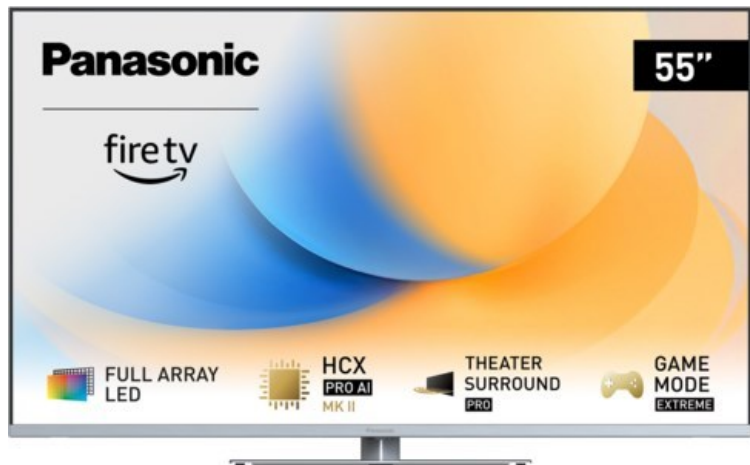

Panasonic TV-55W93AE6 | silber

Artikelnummer 18611

Produkt-Highlights

- Full-Array-LED-Hintergrundbeleuchtung mit Dimmung - Hoher Kontrast und Helligkeit, tiefes Schwarz
- HCX PRO AI Processor MK II - Hervorragende Bild- und Tonqualität dank KI-Optimierung und 144 Hz
- Theater Surround Pro - Premium-Heimkino-Sounderlebnis mit verschiedenen Klangmodi und Dolby Atmos®
- Game Mode Extreme - Perfektes Spielerlebnis mit Game Control Board, reduzierter Reaktionszeit, HDMI2.1 VRR/HFR/ALLM
- Multi HDR Ultimate - Unterstützt alle wichtigen HDR-Formate wie Dolby Vision IQ und HDR10+ Adaptive
- Panasonic Premium Fire TV - Intuitive Bedienbarkeit mit personalisierter Bedienung und Empfehlungen für Inhalte

Bildeigenschaften

- Auflösung: Ultra HD (4K)
- Hintergrundbeleuchtung: LED

Ausstattung & Technik

- Bildschirmdiagonale: 139 cm
- Bildschirmdiagonale: 55"
- max. Auflösung (Horizontal): 3840

- max. Auflösung (Vertikal): 2160
- Bildfrequenz: 120 Hz
- WLAN Ausstattung: WLAN integriert