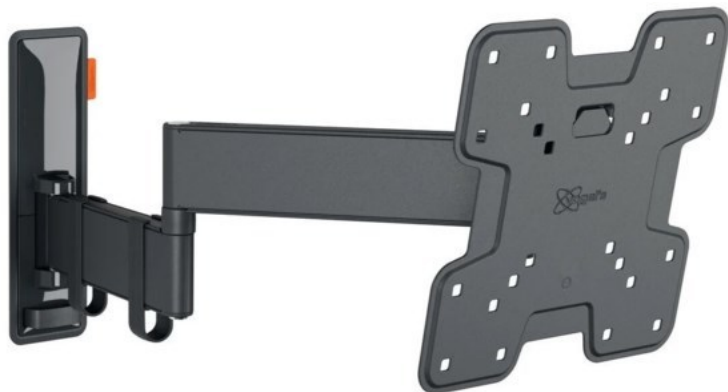

Vogels TVM 3245 Full-Motion+ (19-43") | schwarz

Artikelnummer 16630

Produkt-Highlights

- Vollbewegliche TV-Wandhalterung für 19-43" Flachbildfernseher
- VESA-Standard: 75mm x 75mm bis 200mm x 200mm
- Drehbar um bis zu 180°
- Neigbar um bis zu 20°
- Bis zu 15 kg (max.) Tragkraft
- Sanfte OneFinger-Bewegung
- Inklusive Kabelklemme: Führen Sie Ihre Kabel vom Fernseher zur Wand
- Konzipiert für den intensiven Gebrauch