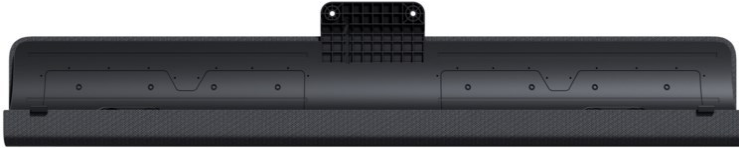

Loewe klang bar i | basalt grey

Artikelnummer 18095

Produkt-Highlights

- Musikleistung (W) 80
- Max. Frequenz (Hz) 20000
- Min. Frequenz (Hz) 65
- Für Loewe bild i 48, 55 und 65 Zoll

Händler-Kontaktdaten: