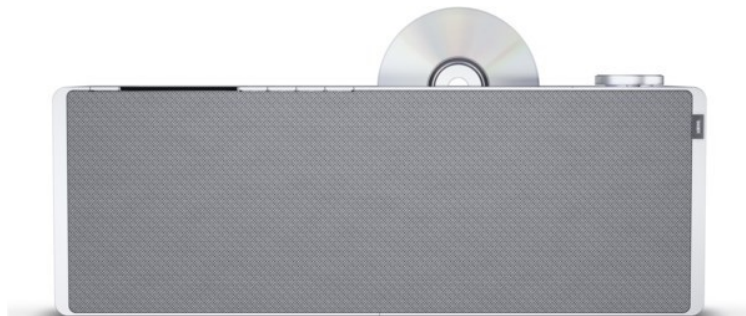

Unsere persönliche Empfehlung für Sie:

Loewe klang s3 | light grey

Artikelnummer 16340

Produkt-Highlights

- Kraftvoller Klang
- DAB+ Tuner
- Internet Radio
- Integrierter CD-Player
- Musik Streaming
- Bluetooth
- Großes Display
- Elegant und schlank

Produkttyp

- Produkttyp: Radio-Empfänger

Ausstattung & Technik

- Display am Gerät

Multimedia/Empfang

- Tuner-Empfang: Tuner für UKW/DAB+
- PLL-Synthesizer-Tuner

- Internetradio

Schnittstellen

- Bluetooth Schnittstelle
- WLAN-Schnittstelle

Gehäuseeigenschaften

- Breite: 46 cm

- Höhe: 16 cm

- Tiefe: 9 cm

- Farbe: grau

Händler-Kontaktdaten:

bruno maier
Wiesentalstr. 32
79618 Rheinfeldен-Minseln
07623 5171
hifimaier@t-online.de
www.iq-bruno-maier.de