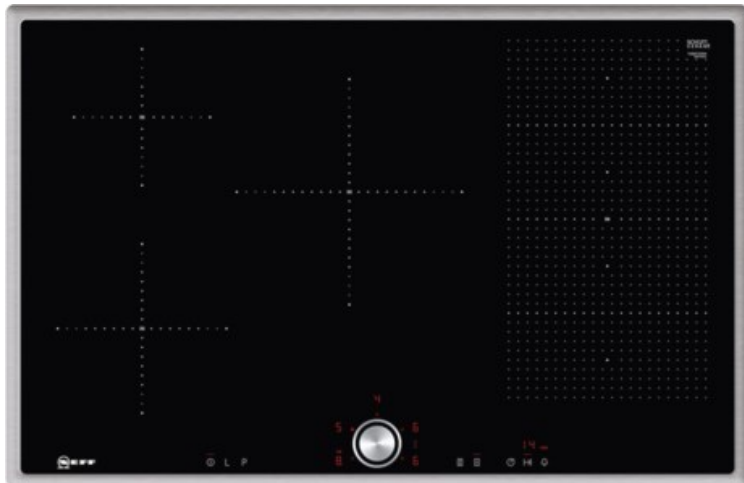

Neff TBT5820N | edelstahl

Artikelnummer 12603

Produkt-Highlights

- **Induktion** - Die Hitze wird bei der Induktionsbeheizung direkt im Kochgeschirr erzeugt für präzises, punktgenaues Kochen ohne Nachgaren.
- **FlexInduction** - Die Flexzone bietet die flexible Platzierung Ihrer Töpfe und Pfannen und erhitzt das Kochgeschirr genau an dieser Stelle.
- Das **TwistPad®** ist ein magnetischer abnehmbarer Bedienknopf, mit dem sich alle Kochzonen präzise und komfortabel regeln lassen.
- **PowerMove** - die Flexzone wird in drei Heizzonen aufgeteilt: vorne Kochen, in der Mitte Köcheln und hinten Warmhalten.

Produkttyp

- Produkttyp: Autark-Induktionsfeld

Ausstattung & Technik

- Turbo-Stufe
- Topferkennungssensor für jede Kochzone
- Restwärmeanzeige:
Restwärmeanzeige für jede Kochzone
- Anschlusswert: 7,40 kW

Bedienung

- Schalterart: abnehmbare Magnet-Drehregler
- Countdown-Timer/Kurzzeit-Wecker
- Haupt-Betriebsschalter
- Funktionssperre
- Kindersicherung

Gehäuseeigenschaften

- Breite: 79,50 cm

- Höhe: 5,50 cm
- Tiefe: 51,70 cm
- Gewicht: 16 kg
- Farbe: edelstahl