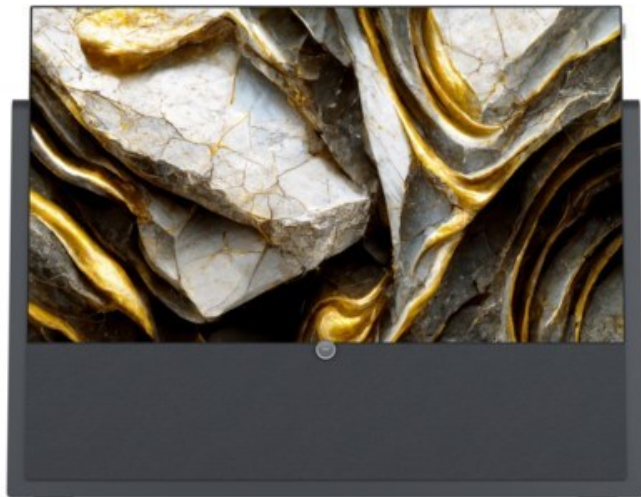

Loewe iconic i.55 | graphitgrau

Artikelnummer 17413

Produkt-Highlights

- 3.840 x 2.160 4K Ultra-HD OLED-TV
- DVB-T2 HD /-C /-S2 Tuner
- HDR (HLG, HDR10, Dolby Vision) & WCG (Wide Color Gamut)
- Loewe dr+ System mit 1 TB Festplatte
- 3.1-Soundbar mit Dolby Atmos & 360 W Gesamtmusikleistung (klang bar3 mr)
- Smart TV mit Zugriff auf Apps & Streaming-Dienste
- Screen Mirroring (Miracast)
- Sprachsteuerung mit Alexa skills & Vidaa voice
- 4x HDMI (2.1), eARC, 4x USB (2x USB 3.0), 1x CI+, Audio-Ausgang (3,5mm), Mini-TOSLINK, LAN, WLAN & Bluetooth integriert

Bildeigenschaften

- Auflösung: Ultra HD (4K)
- HDR Wiedergabe

Ausstattung & Technik

- Bildschirmdiagonale: 139 cm

- Bildschirmdiagonale: 55"
- max. Auflösung (Horizontal): 3840
- max. Auflösung (Vertikal): 2160
- WLAN Ausstattung: WLAN integriert