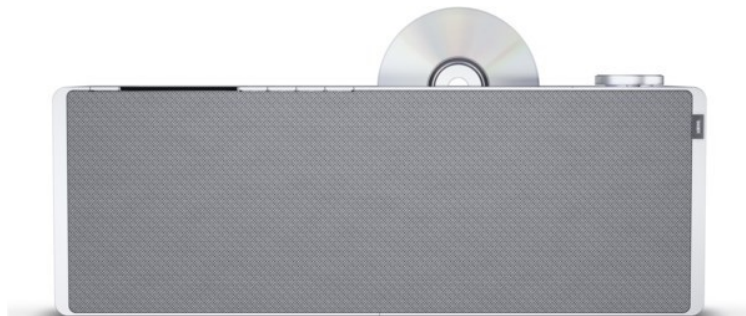

## Loewe klang s3 | light grey

Artikelnummer 16340

### Produkt-Highlights

- Kraftvoller Klang
- DAB+ Tuner
- Internet Radio
- Integrierter CD-Player
- Musik Streaming
- Bluetooth
- Großes Display
- Elegant und schlank

### Produkttyp

- Produkttyp: Radio-Empfänger

### Gehäuseeigenschaften

- Breite: 46 cm

- Höhe: 16 cm

- Tiefe: 9 cm

- Farbe: grau