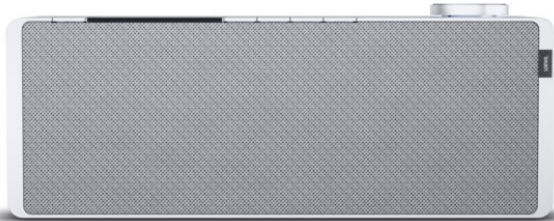

Loewe klang s1 | light grey

Artikelnummer 16338

Produkt-Highlights

- Kraftvoller Klang
- DAB+ Tuner
- Internet Radio
- Musik Streaming
- Bluetooth
- Großes Display
- Elegant und schlank

Schnittstellen

- WLAN-Schnittstelle
- Bluetooth Schnittstelle