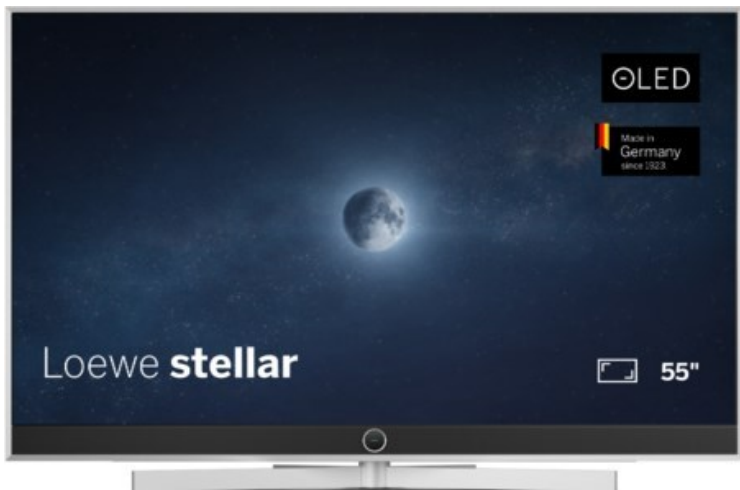

Loewe stellar. 55 dr+ | alu brushed/concrete

Artikelnummer 18565

Produkt-Highlights

- Ultra HD OLED Panel mit MLA (Micro Lens Array) & META-Technologie
- Loewe dual channel dr+ mit SSD für Multi-View und Multi-Recording
- Flexible Anschlüsse mit HDMI 2.1 und 144 Hz VRR für schnelles Konsolen-Gaming
- HDR10+ Adaptive Unterstützung
- Super-schnelles und smartes Loewe os mit App-Store und Zugriff eine großen Vielfalt an Video-on-Demand-Diensten für jeden Markt, darunter z.B. Netflix, Disney+, Samsung TV Plus, HD+, Magenta TV und vieles mehr
- 360° Craft-Design mit gebürstetem Alu, echtem Beton und cleveren Konstruktionsdetails
- Dezentos Loewe magic.light und Bodenstandfuß mit magic.motion
- Loewe stellar mini Fernbedienung mit Bluetooth und Sprachsteuerung, inklusive Alexa Skills und Bixby
- Miracast, Apple Airplay und Samsung SmartThings Unterstützung

Produkttyp

- Technologie: OLED

Energieeffizienz / Verbrauchswerte

- Energy Label Version: 2019/2013
- Energieeffizienzklasse: E
- Energieeffizienzspektrum: Spektrum [A bis G]
- Energieverbrauch (kWh/1.000h): 63 kWh/1000h
- Energieverbrauch (HDR-Wiedergabe) (kWh/1.000h): 76 kWh/1000h
- Energieeffizienzklasse (HDR-Wiedergabe): F

Bildeigenschaften

- Auflösung: Ultra HD (4K)

Ausstattung & Technik

- Bildschirmdiagonale: 139 cm

- Bildschirmdiagonale: 55"
- max. Auflösung (Horizontal): 3840
- max. Auflösung (Vertikal): 2160
- Festplattenrekorder
- WLAN Ausstattung: WLAN integriert