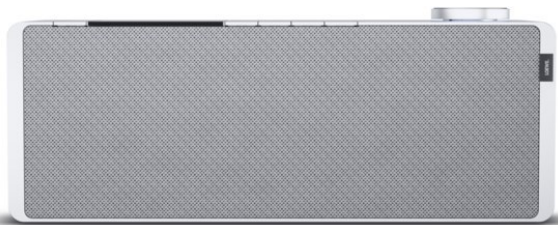

Loewe klang s1 | light grey

Artikelnummer 16338

Produkt-Highlights

- Kraftvoller Klang
- DAB+ Tuner
- Internet Radio
- Musik Streaming
- Bluetooth
- Großes Display
- Elegant und schlank

Schnittstellen

- WLAN-Schnittstelle
- Bluetooth Schnittstelle