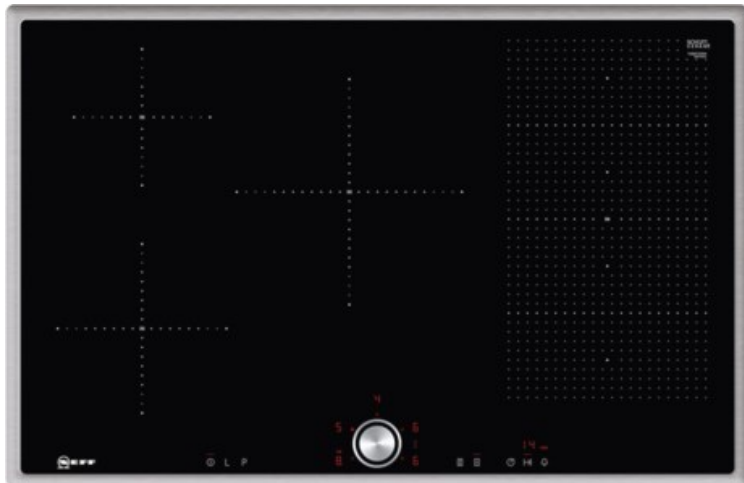

Neff TBT5820N | edelstahl

Artikelnummer 12603

Produkt-Highlights

- **Induktion** - Die Hitze wird bei der Induktionsbeheizung direkt im Kochgeschirr erzeugt für präzises, punktgenaues Kochen ohne Nachgaren.
- **FlexInduction** - Die Flexzone bietet die flexible Platzierung Ihrer Töpfe und Pfannen und erhitzt das Kochgeschirr genau an dieser Stelle.
- Das **TwistPad®** ist ein magnetischer abnehmbarer Bedienknopf, mit dem sich alle Kochzonen präzise und komfortabel regeln lassen.
- **PowerMove** - die Flexzone wird in drei Heizzonen aufgeteilt: vorne Kochen, in der Mitte Köcheln und hinten Warmhalten.

Produkttyp

- Produkttyp: Autark-Induktionsfeld

Ausstattung & Technik

- Turbo-Stufe
- Topferkennungssensor für jede Kochzone
- Restwärmanzeige:
Restwärmanzeige für jede Kochzone
- Anschlusswert: 7,40 kW

Bedienung

- Schalterart: abnehmbare Magnet-Drehregler
- Countdown-Timer/Kurzzeit-Wecker
- Haupt-Betriebsschalter
- Funktionssperre
- Kindersicherung

Gehäuseeigenschaften

- Breite: 79,50 cm

- Höhe: 5,50 cm
- Tiefe: 51,70 cm
- Gewicht: 16 kg
- Farbe: edelstahl