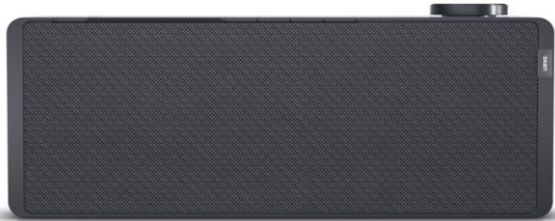

## Loewe klang s1 | basalt grey

Artikelnummer 16337

### Produkt-Highlights

- Kraftvoller Klang
- DAB+ Tuner
- Internet Radio
- Musik Streaming
- Bluetooth
- Großes Display
- Elegant und schlank

### Gehäuseeigenschaften

- Farbe: grau