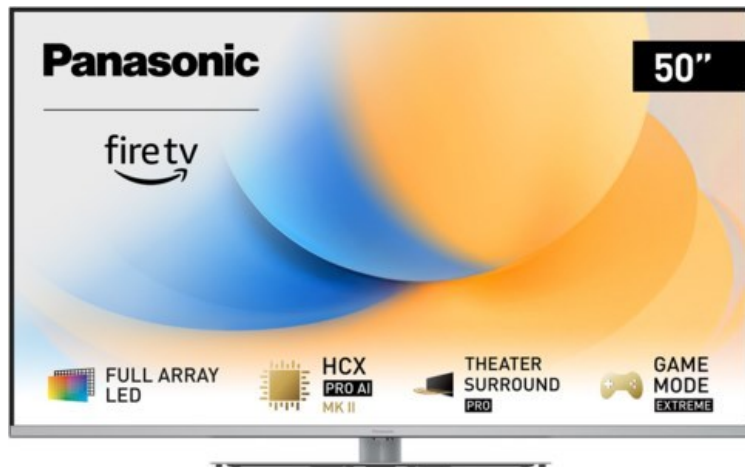

Panasonic TV-50W93AE6 | silber

Artikelnummer 18612

Produkt-Highlights

- Full-Array-LED-Hintergrundbeleuchtung mit Dimmung - Hoher Kontrast und Helligkeit, tiefes Schwarz
- HCX PRO AI Processor MK II - Hervorragende Bild- und Tonqualität dank KI-Optimierung und 144 Hz
- Theater Surround Pro - Premium-Heimkino-Sounderlebnis mit verschiedenen Klangmodi und Dolby Atmos®
- Game Mode Extreme - Perfektes Spielerlebnis mit Game Control Board, reduzierter Reaktionszeit, HDMI2.1 VRR/HFR/ALLM
- Multi HDR Ultimate - Unterstützt alle wichtigen HDR-Formate wie Dolby Vision IQ und HDR10+ Adaptive
- Panasonic Premium Fire TV - Intuitive Bedienbarkeit mit personalisierter Bedienung und Empfehlungen für Inhalte

Bildeigenschaften

- Auflösung: Ultra HD (4K)
- Hintergrundbeleuchtung: LED

Ausstattung & Technik

- Bildschirmdiagonale: 126 cm
- Bildschirmdiagonale: 50"
- max. Auflösung (Horizontal): 3840

- max. Auflösung (Vertikal): 2160
- Bildfrequenz: 120 Hz
- WLAN Ausstattung: WLAN integriert