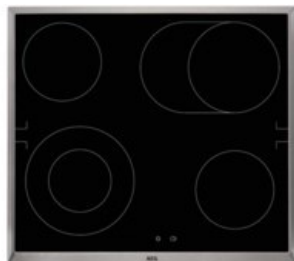

## AEG Kombi 4024S | schwarz + edelstahl

Artikelnummer 18224

A+

### Produkt-Highlights

- Versenkknebel
- Elektronikuhr mit Timerfunktionen
- Leichtreinigungstür und -ausstattung
- Türverglasung: SafeToTouch Plus
- Grillheizstab abklappbar
- Kühlgebläse
- Garraumbeleuchtung 40 W Halogen
- Große Flexibilität beim Kochen dank Bräter- und Zweikreiszone
- Inkl. TR1LFV FlexiRunners™ 1-fach Vollauszug mit Sicherheitsstopp

### Produkttyp

- Produkttyp: Einbaugeräte Set
- Kombinationsart: Einbauherd + Glaskeramikfeld

### Gehäuseeigenschaften

- versenkbare Schalter
- Breite (Kochfeld): 57,60 cm

- Tiefe (Kochfeld): 51,60 cm
- Gewicht (Kochfeld): 7,10 kg
- Breite (Backofen): 59,50 cm
- Höhe (Backofen): 59,40 cm
- Tiefe (Backofen): 56,70 cm
- Gewicht (Backofen): 32 kg
- Farbe: schwarz