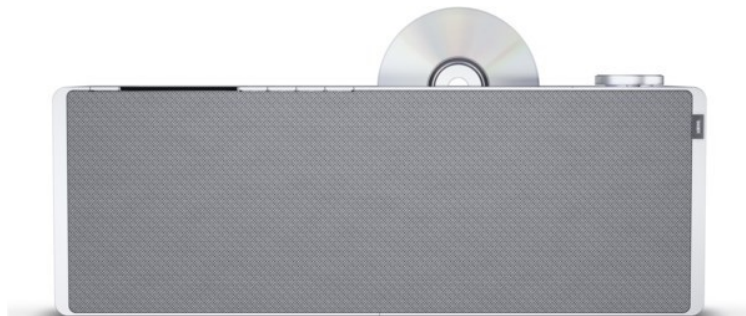

Loewe klang s3 | light grey

Artikelnummer 16340

Produkt-Highlights

- Kraftvoller Klang
- DAB+ Tuner
- Internet Radio
- Integrierter CD-Player
- Musik Streaming
- Bluetooth
- Großes Display
- Elegant und schlank

Produkttyp

- Produkttyp: Radio-Empfänger

Ausstattung & Technik

- Display am Gerät

Multimedia/Empfang

- Tuner-Empfang: Tuner für UKW/DAB+
- PLL-Synthesizer-Tuner

- Internetradio

Schnittstellen

- Bluetooth Schnittstelle
- WLAN-Schnittstelle

Gehäuseeigenschaften

- Breite: 46 cm

- Höhe: 16 cm

- Tiefe: 9 cm

- Farbe: grau

Händler-Kontaktdaten:

bruno maier
Wiesentalstr. 32
79618 Rheinfeldен-Minseln
07623 5171
hifimaier@t-online.de
www.iq-bruno-maier.de