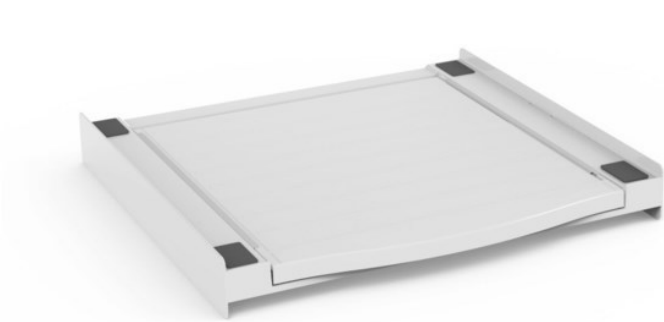

## Xavax Zwischenbausatz Smart | weiss

Artikelnummer 14912

### Produkt-Highlights

- universeller Zwischenbaurahmen zum sicheren Befestigen des Trockners auf der Waschmaschine: Die Seitenschielen verhindern das Wandern des Trockners bei Vibrationen der Waschmaschine
- inkl. Ausziehplatte (max. belastbar bis 10 kg), praktische Ablage- und Arbeitsfläche in bequemer Arbeitshöhe (z.B. für Wäsche zusammenlegen, ein- und ausräumen etc.)
- mit praktischem Griff an der Auszugsplatte zum leichteren Bedienen
- Struktur aus hochbeständigem, verstärktem Technopolymer sorgt für die Stabilität von Haushaltsgeräten
- seitlich angebrachte Rollen für leichteren Auszug der Schublade
- mit Sicherheits-Zurrurgurt zur optimalen Sicherung - ein Herunterkippen des Trockners z.B. durch Zugbelastungen an der Tür wird verhindert
- schnell und einfach zu installieren, da vormontiert
- universell passend für alle Geräte mit einer Arbeitsplatte von 60 x 60 cm
- bei Bedarf anschraubbar