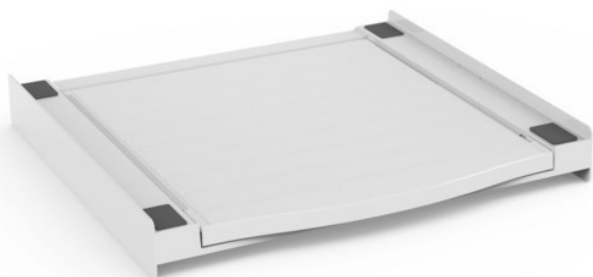

## Xavax Zwischenbausatz Smart | weiss

Artikelnummer 14912

### Produkt-Highlights

- universeller Zwischenbaurahmen zum sicheren Befestigen des Trockners auf der Waschmaschine: Die Seitenschielen verhindern das Wandern des Trockners bei Vibrationen der Waschmaschine
- inkl. Ausziehplatte (max. belastbar bis 10 kg), praktische Ablage- und Arbeitsfläche in bequemer Arbeitshöhe (z.B. für Wäsche zusammenlegen, ein- und ausräumen etc.)
- mit praktischem Griff an der Auszugsplatte zum leichteren Bedienen
- Struktur aus hochbeständigem, verstärktem Technopolymer sorgt für die Stabilität von Haushaltsgeräten
- seitlich angebrachte Rollen für leichteren Auszug der Schublade
- mit Sicherheits-Zurrurgurt zur optimalen Sicherung - ein Herunterkippen des Trockners z.B. durch Zugbelastungen an der Tür wird verhindert
- schnell und einfach zu installieren, da vormontiert
- universell passend für alle Geräte mit einer Arbeitsplatte von 60 x 60 cm
- bei Bedarf anschraubbar