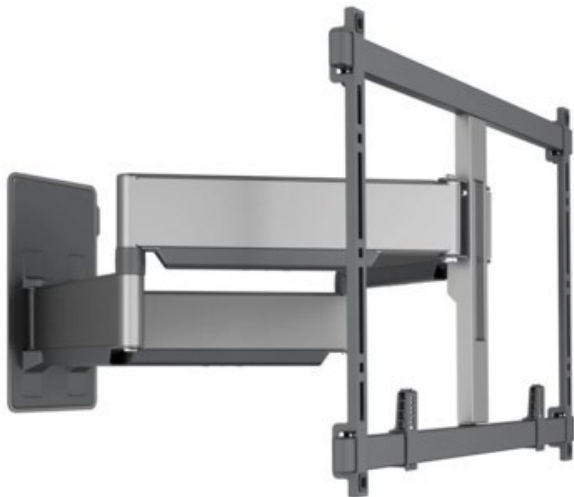

Vogels TVM 5855 Forward Motion (55-100") | schwarz

Artikelnummer 17552

Produkt-Highlights

- Schwenkbare, flache & extrastarke TV-Wandhalterung - Ideal für große OLED/QLED-TV's
- Speziell für Fernseher mit einer Größe von 55 bis 100 Zoll
- Extrem flach und stark - Nur 4.5 cm von der Wand entfernt
- Um bis zu 120° drehbar
- Bis zu 75 kg max. Gewichtslast
- Sanfte OneFinger™-Bewegung - Dank beschichteter Lager und Präzisionsstahlwellen
- 2D-Leveling™: So bleibt Ihr Fernseher immer waagrecht - Präzise Nivellierung nach der Installation (horizontal und vertikal)
- Absolut gerade Installation - Kostenlose Wasserwaage inklusive
- Cable Inlay System (CIS®) Kabelhalter zur Kabelführung