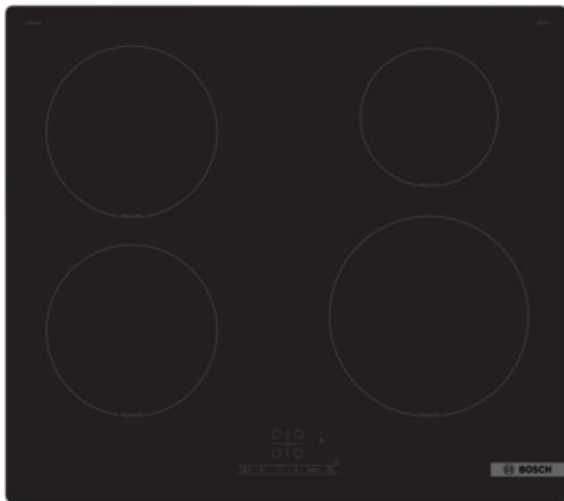

Elektro-Montage Mohr

Kompetent. Sympathisch. Nah.

Unsere persönliche Empfehlung für Sie:

Bosch PIE61RBB5E | schwarz

Artikelnummer 19657

Produkt-Highlights

- **Touch Select:** Auswahl der gewünschten Kochzone und einfaches Einstellen der benötigten Leistungsstufe
- **Power Boost:** bis zu 35 % schnelleres Aufheizen verglichen mit der höchsten Leistungsstufe
- **Quick Start:** sofort starten und die gewünschte Kochstufe wählen
- **Re Start:** Sollte einmal etwas überkochen, schaltet sich das Kochfeld automatisch aus und speichert die zuletzt gewählte Einstellung
- **Timer mit Abschaltfunktion:** schaltet die gewählte Kochzone nach der gewünschten Zeit ab

Produkttyp

- Produkttyp: Autark-Induktionsfeld

Ausstattung & Technik

- Turbo-Stufe
- Restwärmeanzeige:
Restwärmeanzeige für jede Kochzone
- Anschlusswert: 7,40 kW

Bedienung

- Countdown-Timer/Kurzzeit-Wecker
- Haupt-Betriebsschalter
- Kindersicherung

Gehäuseeigenschaften

- rahmenlose Kochfläche
- Breite: 59,20 cm

- Höhe: 5,10 cm
- Tiefe: 52,20 cm
- Gewicht: 12,20 kg
- Farbe: schwarz

Händler-Kontaktdaten:

Elektro Montage Mohr
Kählen 9
24248 Mönkeberg
0431 2394391
info@emm-elektro.de
www.iq-elektro-montage-mohr.de