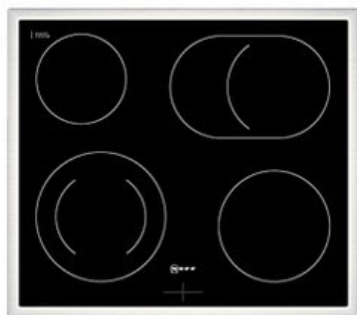

## Neff EDX4PB

Artikelnummer 18730

A

### Gehäuseeigenschaften

- versenkbare Schalter
- Breite (Kochfeld): 58,30 cm
- Höhe (Kochfeld): 4,60 cm

- Tiefe (Kochfeld): 51,30 cm
- Gewicht (Kochfeld): 7 kg
- Breite (Backofen): 59,40 cm
- Höhe (Backofen): 59,50 cm
- Tiefe (Backofen): 54,80 cm
- Gewicht (Backofen): 37,90 kg
- Farbe: schwarz