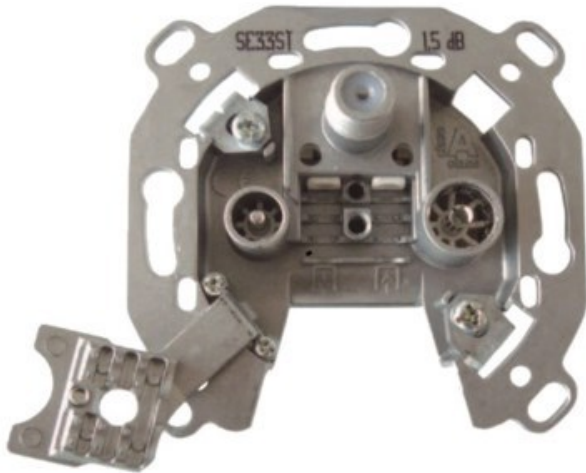

Elektro-Montage Mohr

Kompetent. Sympathisch. Nah.

Unsere persönliche Empfehlung für Sie:

Televes 3-fach Stichleitungsdose

Artikelnummer 3705

Produkt-Highlights

- Innenleiter steckbar - sehr schnelle Montage
- Für Innenleiter 0,65 mm bis 1,1 mm geeignet
- Sehr kleines Gehäuse
- Abgerundete Kanten an der Kabeleinführung
- Breitbandig 4-2400 MHz
- Rückkanaltauglich
- DC-Durchlass (IEC-Buchse/F-Anschluss)
- UNI-Cable tauglich